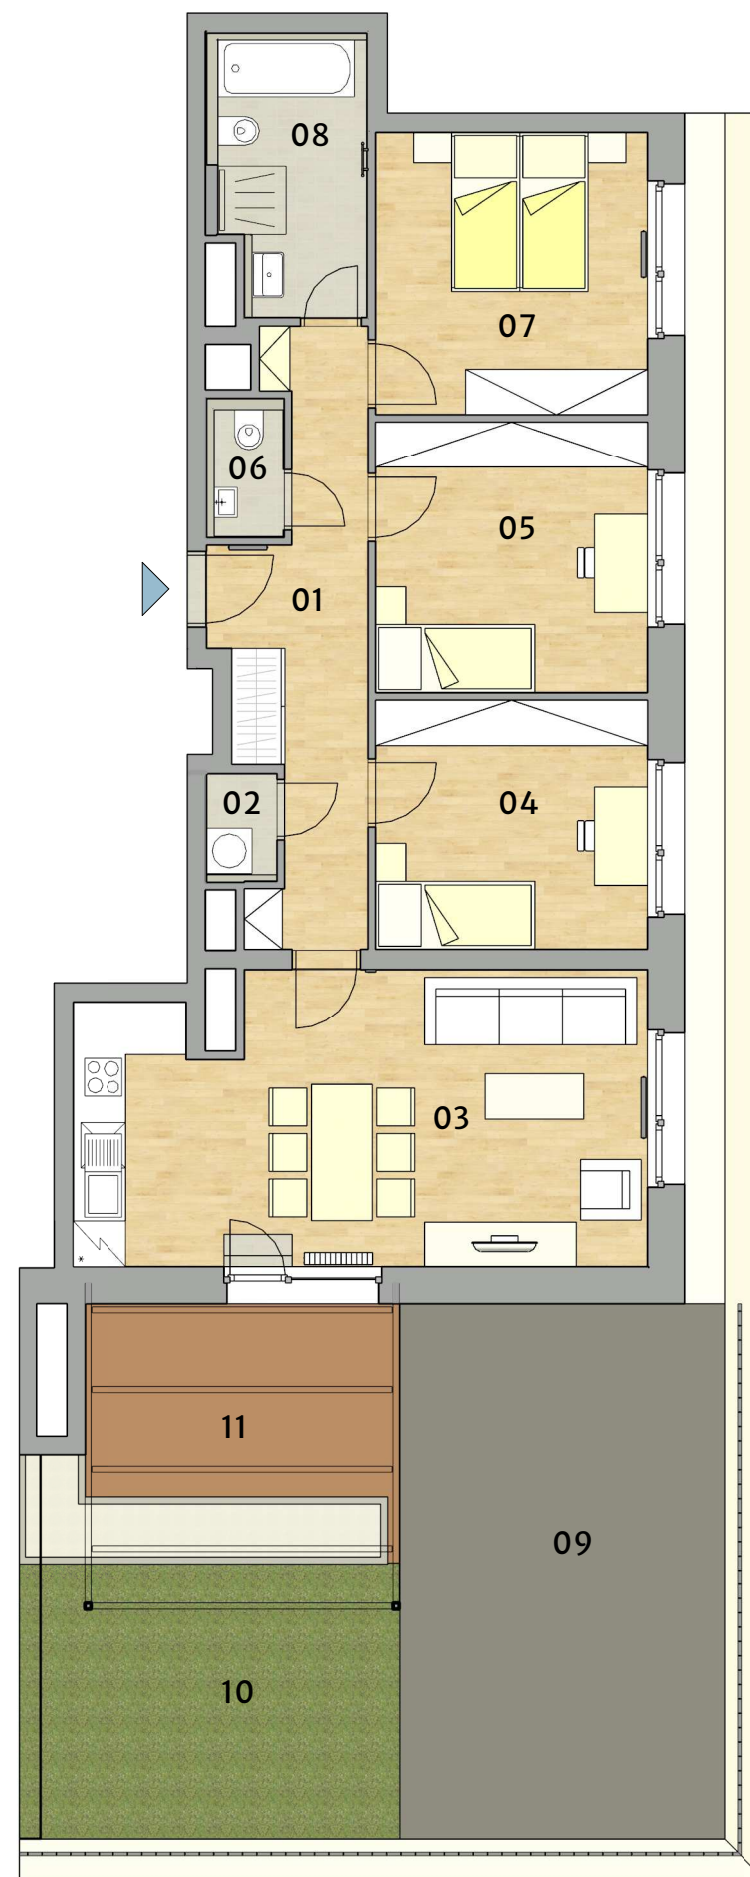

Byt č. **A1.04.02**

 Typ **4+kk**

 Podlaží **4. NP**

01 Předstíň	12,7 m ²
02 Komora	1,4 m ²
03 Obývací pokoj + kuchyně	28,6 m ²
04 Pokoj	11,9 m ²
05 Pokoj	12,9 m ²
06 WC	1,9 m ²
07 Ložnice	13,5 m ²
08 Koupelna	7,5 m ²
Obytná plocha bytu	90,4 m ²
Svislé konstrukce	6,1 m ²
Podlahová plocha bytu	96,5 m ²

9 Terasa	30,3 m ²
10 Terasa	17,3 m ²
11 Terasa	15,7 m ²
Plocha bytu celkem	159,8 m ²

Upozornění: Plochy jednotlivých místností jsou pouze orientační. Vyobrazené zařízení v plánech bytů (nábytek, kuchyňská linka, elektrické spotřebiče atd.) není součástí dodávky. Rozsah dodávky je specifikován ve standardu. Investor si vyhrazuje právo na drobné úpravy.

Celková situace

Půdorys podlaží

Pohled na dům

0m |-----| 5m