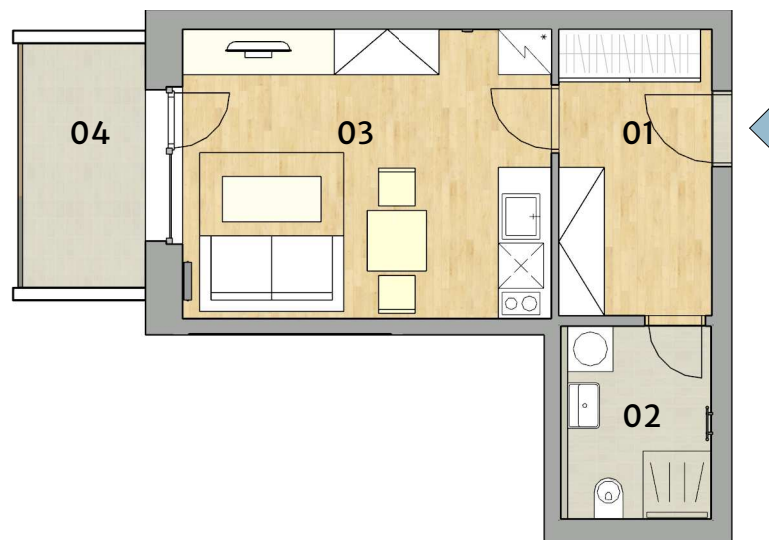

Byt č. **A3.01.09**

Typ **1+kk**

Podlaží **1. NP**

01 Předsíň	7,9 m ²
02 WC + koupelna	5,3 m ²
03 Obývací pokoj + kuchyně	19,1 m ²
Obytná plocha bytu	32,3 m ²
Svislé konstrukce	0,8 m ²
Podlahová plocha bytu	33,1 m ²
04 Balkón	5,8 m ²
Plocha bytu celkem	38,9 m ²

Upozornění: Plochy jednotlivých místností jsou pouze orientační. Vyobrazené zařízení v plánech bytů (nábytek, kuchyňská linka, elektrické spotřebiče atd.) není součástí dodávky. Rozsah dodávky je specifikován ve standardu. Investor si vyhrazuje právo na drobné úpravy.