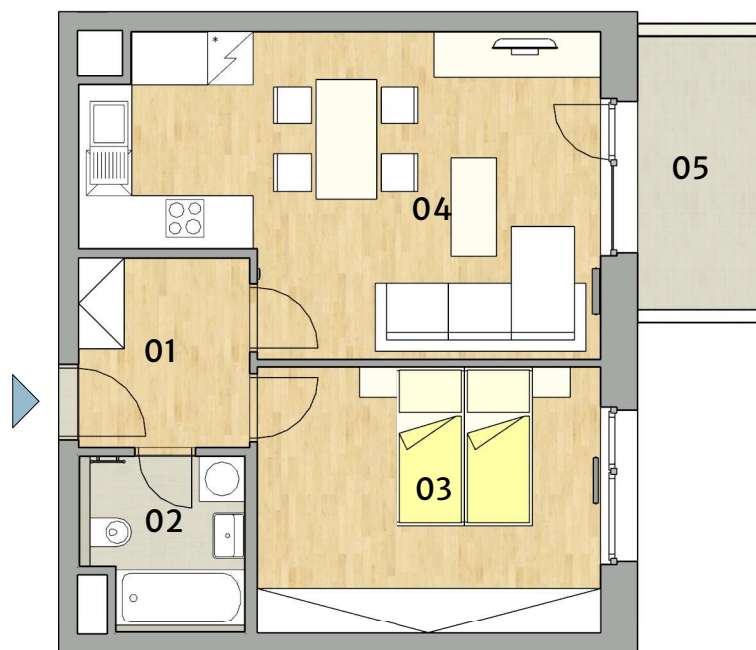

Byt č.

A1.01.03

Typ

2+kk

Podlaží

1. NP

01 Předsíň	5,9 m ²
02 WC + koupelna	4,8 m ²
03 Pokoj	16,2 m ²
04 Obývací pokoj + kuchyně	26,6 m ²
Obytná plocha bytu	53,5 m ²
Svislé konstrukce	2,3 m ²
Podlahová plocha bytu	55,8 m ²
05 Balkón	6,4 m ²
Plocha bytu celkem	62,2 m ²

Upozornění: Plochy jednotlivých místností jsou pouze orientační. Vyobrazené zařízení v plánech bytů (nábytek, kuchyňská linka, elektrické spotřebiče atd.) není součástí dodávky. Rozsah dodávky je specifikován ve standardu. Investor si vyhrazuje právo na drobné úpravy.