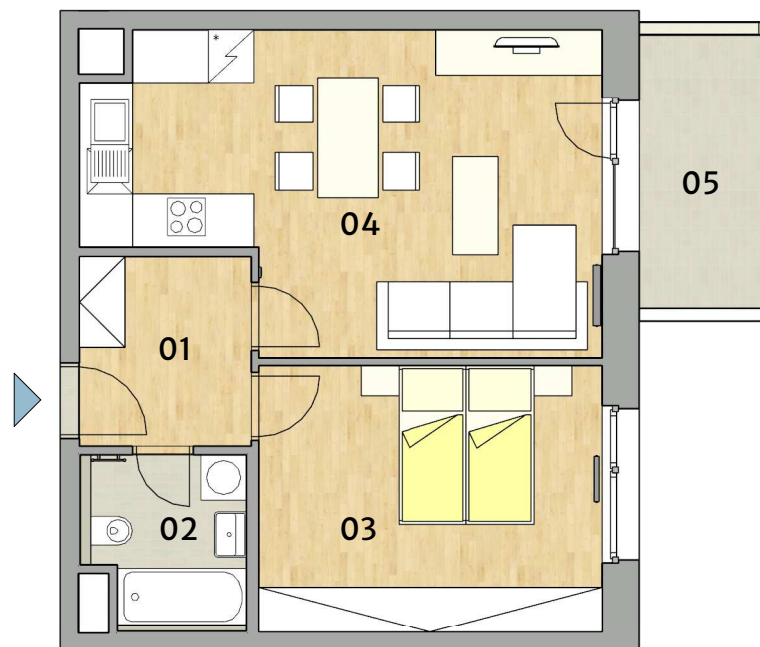

Byt č.

A2.02.04

Typ

2+kk

Podlaží

2. NP

01 Předsíň	5,9 m ²
02 WC + koupelna	4,9 m ²
03 Ložnice	16,2 m ²
04 Obývací pokoj + kuchyně	26,6 m ²
Obytná plocha bytu	53,6 m ²
Svislé konstrukce	2,3 m ²
Podlahová plocha bytu	55,9 m ²
05 Balkón	6,4 m ²
Plocha bytu celkem	62,3 m ²

Upozornění: Plochy jednotlivých místností jsou pouze orientační. Vyobrazené zařízení v plánech bytů (nábytek, kuchyňská linka, elektrické spotřebiče atd.) není součástí dodávky. Rozsah dodávky je specifikován ve standardu. Investor si vyhrazuje právo na drobné úpravy.